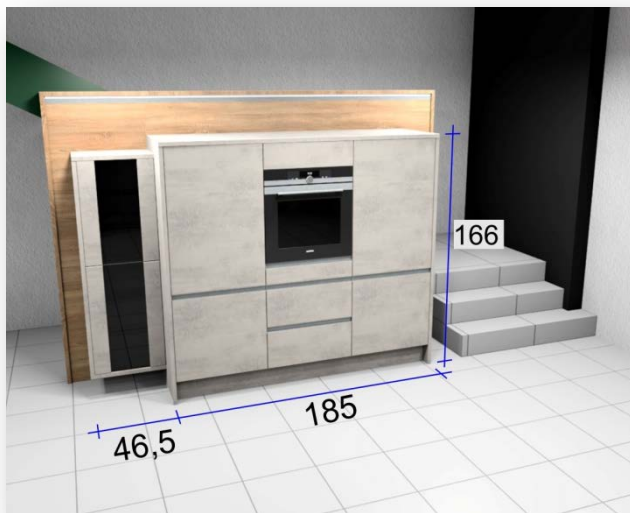

elica
Induction Air-System
Muldenlüfter 550 m³/h
Fettfilter
Aktivkohlefilter
flächenbündig

SCHOCK ◀
73 x 49 cm
Christadur®
Drehexcenter
flächenbündig

SIEMENS
Kühlgefrierschrank
145er
38dB
Kühlteil
157 Liter
LED-Innenbeleuchtung
elektronische Regelung
Gefrierenteil
52 Liter

Inkl. Lieferung Montage im Raum Landeck
OHNE Anschluss von Starkstrom und
Wasser/Abfluss

€ 11.950,-
(inkl. 20 % MwSt.)

**Für eine andere Anordnung der Küche gibt es zum Sonderpreis
Arbeitsplatten, Rückwände und andere Ergänzungen!**