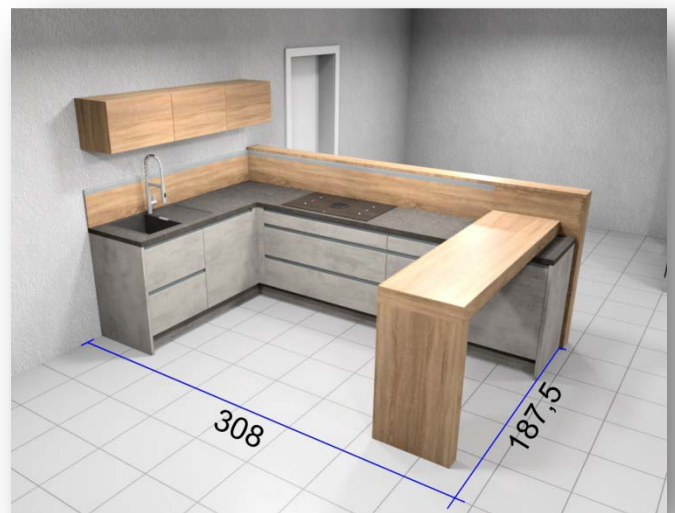

elica
Induction Air-System
Muldenlüfter 550 m³/h
Fettfilter
Aktivkohlefilter
flächenbündig

SCHOCK ◀
73 x 49 cm
Christadur®
Drehexcenter
flächenbündig

SIEMENS
Kühlgefrierschrank
145er
38dB
Kühlteil
157 Liter
LED-Innenbeleuchtung
elektronische Regelung
Gefrierenteil
52 Liter

Inkl. Lieferung Montage im Raum Landeck
OHNE Anschluss von Starkstrom und
Wasser/Abfluss

€ 11.950,-
(inkl. 20 % MwSt.)

**Für eine andere Anordnung der Küche gibt es zum Sonderpreis
Arbeitsplatten, Rückwände und andere Ergänzungen!**